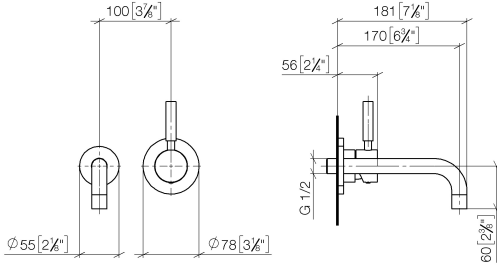

**EDITION PRO Mitigeur monocommande de lavabo mural sans garniture d'écoulement - Chrome**

36 810 626

- saillie 170 mm
- bec déverseur fixe
- jet circulaire enrichi en air
- diamètre de percement du bec 37 mm
- diamètre de percement mitigeur monocommande 57 mm
- rosace pour sortie Ø 55 mm
- rosace pour mitigeur Ø 78 mm
- débit maxi. 7 l/min
- sans plomb

	Chrome	36 810 626-00
	Noir mat	36 810 626-33
	Chrome brossé	36 810 626-93

**Accessoires requis**

**EDITION PRO Mitigeur monocommande mural à encastrer mitigeur à droite -** 35 870 970 90

- profondeur de montage max. 95 mm
- profondeur de montage mini. 80 mm

**EDITION PRO Mitigeur monocommande de lavabo mural sans garniture d'écoulement - Chrome**

36 810 626  
mm [inches]

**Diagramme de débit**

**Certificats**

WRAS\_2107048. LGA\_9280.

**EDITION PRO Mitigeur monocommande de lavabo mural sans garniture d'écoulement - Chrome**

36 810 626

**Liste des pièces de rechange**

N°	Article Numéro	Désignation	Fréquence de montage	Délai de livraison
1	90 14 10 026 00 90	joint	1	2
2	09 27 22 503-00	rosace	1	10
3	04 28 22 115 10-00	bec déverseur	1	10
4	90 23 01 019 00-00	mousseur	1	10
5	90 20 62 040 00-00	poignée	1	10
6	09 11 02 522-00	hotte	1	10
7	90 27 62 011 00-00	rosace	1	10
8	90 15 05 064 01 90	cartouche	1	2