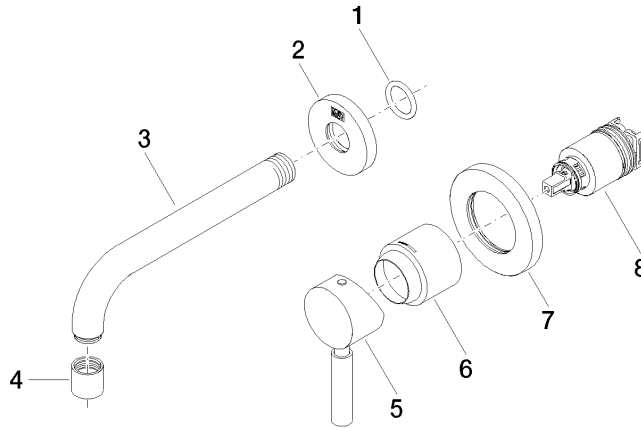

**EDITION PRO Mitigeur monocommande de lavabo mural sans garniture d'écoulement - Chrome**

36 810 626

- saillie 170 mm
- bec déverseur fixe
- jet circulaire enrichi en air
- diamètre de percement du bec 37 mm
- diamètre de percement mitigeur monocommande 57 mm
- rosace pour sortie Ø 55 mm
- rosace pour mitigeur Ø 78 mm
- débit maxi. 7 l/min
- sans plomb

**EDITION PRO Mitigeur monocommande de lavabo mural sans garniture d'écoulement - Chrome**

36 810 626  
mm [inches]

**Diagramme de débit**

**Certificats**

WRAS\_2107048. LGA\_9280.

**EDITION PRO Mitigeur monocommande de lavabo mural sans garniture d'écoulement - Chrome**

36 810 626

**Liste des pièces de rechange**

N°	Article Numéro	Désignation	Fréquence de montage	Délai de livraison
1	90 14 10 026 00 90	joint	1	2
2	09 27 22 503-00	rosace	1	10
3	04 28 22 115 10-00	bec déverseur	1	10
4	90 23 01 019 00-00	mousseur	1	10
5	90 20 62 040 00-00	poignée	1	10
6	09 11 02 522-00	hotte	1	10
7	90 27 62 011 00-00	rosace	1	10
8	90 15 05 064 01 90	cartouche	1	2