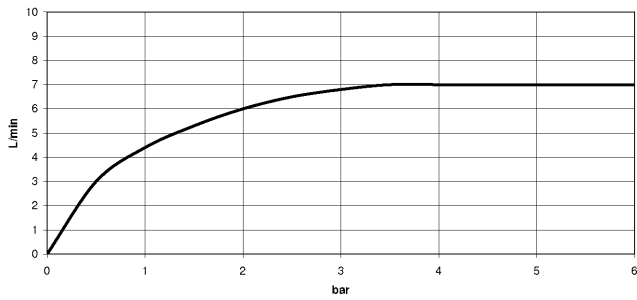

**EDITION PRO Mitigeur monocommande de lavabo mural sans garniture d'écoulement - Chrome**

36 810 626

- saillie 170 mm
- bec déverseur fixe
- jet circulaire enrichi en air
- diamètre de percement du bec 37 mm
- diamètre de percement mitigeur monocommande 57 mm
- rosace pour sortie Ø 55 mm
- rosace pour mitigeur Ø 78 mm
- débit maxi. 7 l/min
- sans plomb

**EDITION PRO Mitigeur monocommande de lavabo mural sans garniture d'écoulement - Chrome**

36 810 626  
mm [inches]

**Diagramme de débit**

**Certificats**

WRAS\_2107048. LGA\_9280.

**EDITION PRO Mitigeur monocommande de lavabo mural sans garniture d'écoulement - Chrome**